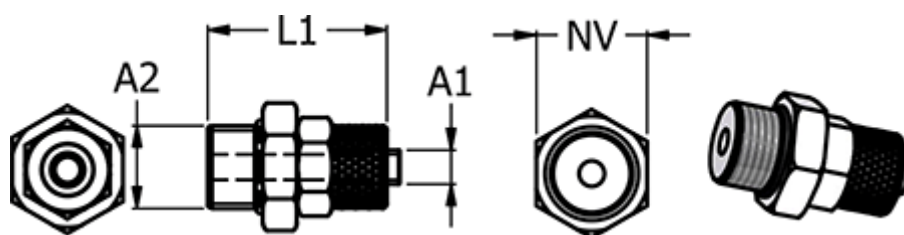

Varenummer: 5861111810

Beskrivelse: Push-on fitting 11.1018-10, metal Ø10/8-G 1/8" uden O-ring
Lige union

Mål

Gevind A2	= G 1/8"
L1	= 27
NV	= 14
Slangediameter A2	= 10/8